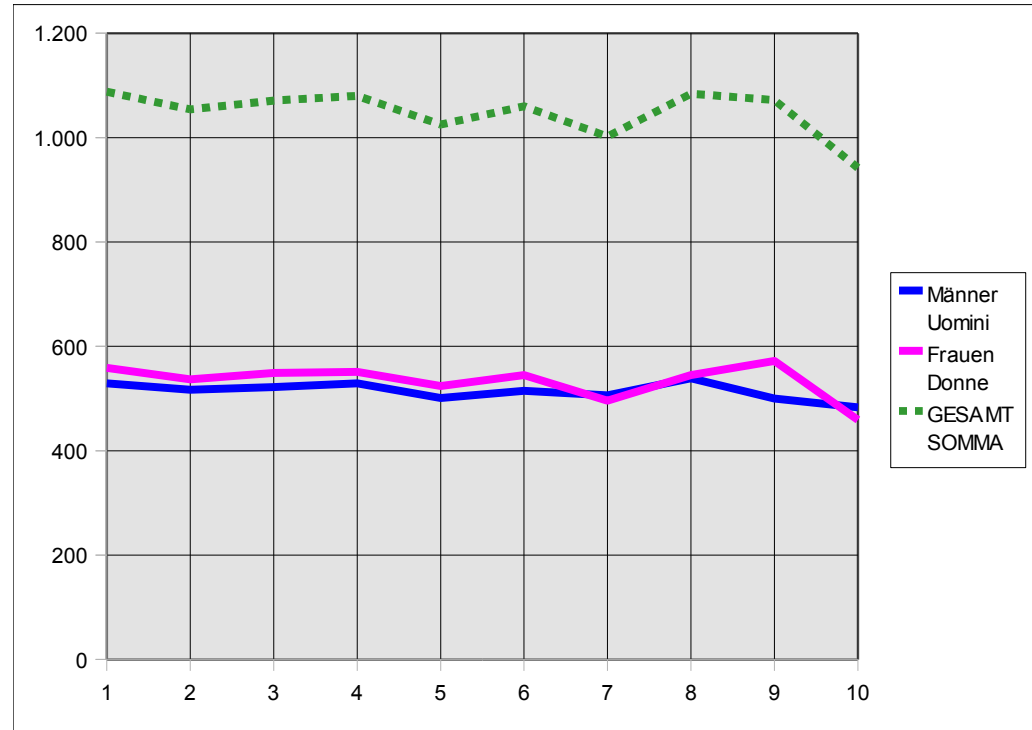

### Wahlberechtigte/Elettori

SEKTION SEZIONE	Männer Uomini	Frauen Donne	GESAMT SOMMA	Männer Uomini	Frauen Donne
1	529	559	<b>1.088</b>	48,6%	51,4%
2	517	537	<b>1.054</b>	49,1%	50,9%
3	522	549	<b>1.071</b>	48,7%	51,3%
4	529	551	<b>1.080</b>	49,0%	51,0%
5	501	524	<b>1.025</b>	48,9%	51,1%
6	515	545	<b>1.060</b>	48,6%	51,4%
7	506	496	<b>1.002</b>	50,5%	49,5%
8	539	545	<b>1.084</b>	49,7%	50,3%
9	500	572	<b>1.072</b>	46,6%	53,4%
10	483	459	<b>942</b>	51,3%	48,7%
<b>GESAMT SOMMA</b>	<b>5.141</b>	<b>5.337</b>	<b>10.478</b>	<b>49,1%</b>	<b>50,9%</b>