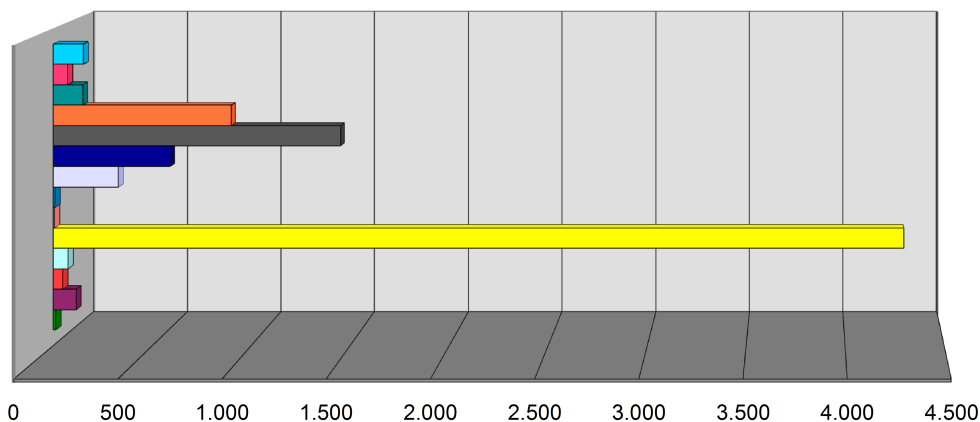

LANDTAGSWAHLEN 2013/ELEZIONI PROVINCIALI 2013

LISTENSTIMMEN/VOTI DI LISTA

SEKTION/SEZIONE		1	2	3	4	5	6	7	8	9	10	GESAMT SOMMA
1	PARTITO DEI COMUNISTI ITALIANI-SÜDTIROLER KOMMUNISTEN	1	3	4	2	0	1	0	0	0	2	13
2	FORZA ALTO ADIGE - LEGA NORD - TEAM AUTONOMIE	10	12	20	14	18	2	7	16	11	6	116
3	UNITALIA MOVIMENTO PER L'ALTO ADIGE	7	5	10	6	3	0	1	7	7	2	48
4	L'ALTO ADIGE NEL CUORE	13	6	10	13	14	4	5	4	3	4	76
5	SVP SÜDTIROLER VOLKSPARTEI	412	397	353	377	413	501	527	456	478	382	4.296
6	LA DESTRA MINNITI	1	1	1	1	0	0	0	1	1	0	6
7	PARTITO DELLA RIFONDAZIONE COMUNISTA	2	2	1	1	2	1	0	0	1	0	10
8	PD PARTITO DEMOCRATICO - DEMOKRATISCHE PARTEI	41	32	60	43	37	26	9	24	32	26	330
9	SÜD-TIROLER FREIHEIT	69	58	60	55	72	66	51	68	31	60	590
10	DIE FREIHEITLICHEN	154	164	125	174	128	139	139	154	135	141	1.453
11	VERDI - GRÜNE - VERC - SEL	110	109	109	85	84	66	71	104	72	90	900
12	BÜNDNIS BÜRGERUNION - LADINS DOLOMITES - WIR SÜDTIROLER	10	23	23	14	19	11	17	13	10	9	149
13	SCELTA CIVICA PER L'ALTO ADIGE-SÜDTIROL	8	10	8	10	4	6	0	3	6	17	72
14	MOVIMENTO CINQUE STELLE	10	26	23	26	16	14	8	13	9	8	153
gültig/validi		848	848	807	821	810	837	835	863	796	747	8.212
weiss/bianchi		4	8	7	11	14	7	4	9	4	4	72
ungültig/nulli		13	18	18	20	17	17	18	19	27	11	178
GESAMT/SOMMA		865	874	832	852	841	861	857	891	827	762	8.462

auf Gemeindeebene/Totale Comune