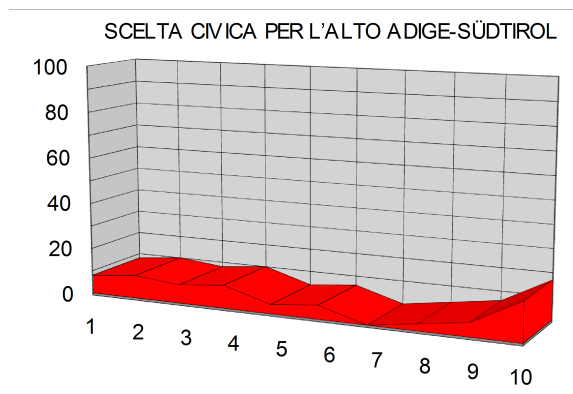

LANDTAGSWAHLEN 2013/ELEZIONI PROVINCIALI 2013

LISTENSTIMMEN/VOTI DI LISTA

STIMMEN pro SEKTION/VOTI per SEZIONE